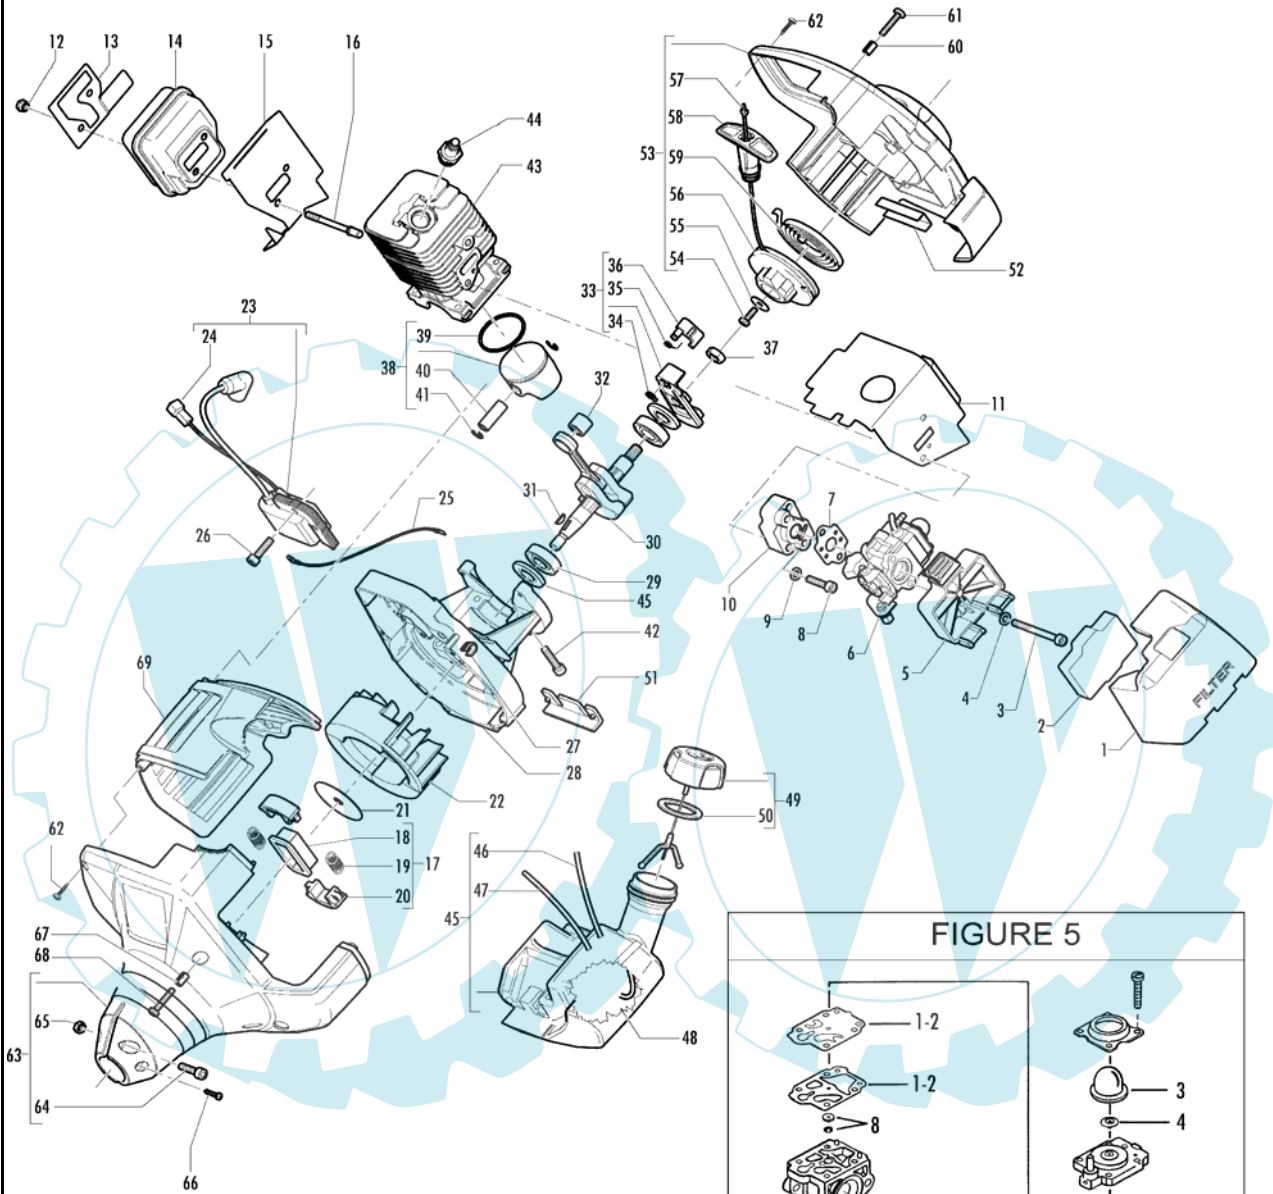

FIGURE 5

Service

FIGURE 4

Item	P/N McC	P/N ELX	Qty	DESCRIPTION
FIGURE 4				
C 1	242848	538242848	1	filter cover
A 2	242888	538242888	1	air filter
3	235808	538235808	2	screw M5x50
4	235248	538235248	2	washer M5
C 5	242847	538242847	1	filter housing
C 6		FIGURE 5	1	carburettor
A 7	242851	538242851	1	spacer gasket
8	242173	538242173	2	screw M5x30
9	235248	538235248	2	washer M5
C 10	242849	538242849	1	spacer
B 11	242860	538242860	1	cylinder gasket
12	235642	538235642	2	nut M5
13	242962	538242962	1	muffler shield
C 14	242131	538242131	1	muffler
B 15	242859	538242859	1	muffler gasket
16	242037	538242037	2	muffler stud bolt
B 17	241793	538241793	1	clutch ass'y
18	• 241789	538241789	1	clutch hub
A 19	• 241794	538241794	2	spring
20	• 241743	538241743	2	clutch shoe
21	241604	538241604	1	clutch dust shield
22	241796	538241796	1	flywheel
C 23	249387	538249387	1	ignition coil ass'y
24	• 242959	538242959	1	switch wire
25	242891	538242891	1	ground wire
26	235806	538235806	2	screw M5x20
27	242895	538242895	1	wires protection
28	242802	538242802	1	engine crankcase
C 29	241594	538241594	2	ball bearing
30	242003	538242003	1	crankshaft ass'y
C 31	227631	538227631	1	key
C 32	235742	538235742	1	needle bearing
C 33	241784	538241784	1	starter pawl ass'y
34	• 111088	538111088	1	snap ring
35	• 241782	538241782	1	spring
36	• 241781	538241781	1	pawl
37	241624	538241624	1	nut M8
C 38	248177	538248177	1	piston kit
B 39	• 240002	538240002	1	piston ring
40	• 241735	538241735	1	piston pin
41	• 235008	538235008	2	snap ring
42	235803	538235803	4	screw M5x25
C 43	242803	538242803	1	cylinder
A 44	322208	538322208	1	RDJ6J spark plug
C 45	242994	538242994	2	seals

Item	P/N McC	P/N ELX	Qty	DESCRIPTION
C 45	242889	538242889	1	fuel tank ass'y
B 46	• 229789	538229789	1	hose
B 47	• 242527	538242527	1	primer bulb hose
A 48	93720	538093720	1	fuel pickup
B 49	242484	538242484	1	fuel cap ass'y
B 50	• 236564	538236564	1	cap seal
51	242038	538242038	1	tank grommet
52	242039	538242039	1	tank grommet
C 53	242886	538242886	1	starter ass'y
54	• 241077	538241077	1	screw 4x14
55	• 241703	538241703	1	washer
B 56	• 241620	538241620	1	starter pulley
A 57	• 241746	538241746	1	starter rope
58	• 242852	538242852	1	starter handle
B 59	• 241619	538241619	1	starter spring
60	228260	538228260	3	bushing
61	241963	538241963	3	screw M4x22
62	240862	538240862	3	screw 4x18
C 63	242887	538242887	1	joint ass'y
64	• 235806	538235806	1	screw 5x20
65	• 235216	538235216	1	nut
66	229632	538229632	1	screw 3.5x13
67	241617	538241617	4	bushing
68	241963	538241963	4	screw 4x22
69	242845	538242845	1	engine cover

FIGURE 5 WALBRO WYJ358				
B	242885	538242885	1	carburetor WYJ358
A 1	• 247955	538247955	1	repair kit K20 WYJ
C 2	• 247956	538247956	1	repair kit K10 WYJ
C 3	• 225834	538225834	1	primer
C 4	• 247957	538247957	1	valve
C 5	• 247958	538247958	1	spring
C 6	• 249419	538249419	1	pumping body
C 7	• 249418	538249418	1	valve
C 8	• 249417	538249417	1	jet

A=ALTA ROTAZIONE
B=MEDIA ROTAZIONE
C=ALTA ROTAZIONE
NUOVI CODICI

A=HIGH MOVING
B=MEDIUM MOVING
C=SLOW MOVING
NEW P. NUMBERS

A=HAUTE DEMANDE
B=MOYENNE DEMANDE
C=BASSE DEMANDE
NOUVELLES REFERENCES

A=GROBE NACHFRAGE
B=MITTELMAESSIGE
C=WENIGE NACHFRAGE
NEU CODEX

The Electrolux Group. The world's No.1 choice.

Ihr Ersatzteilspezialist im Internet